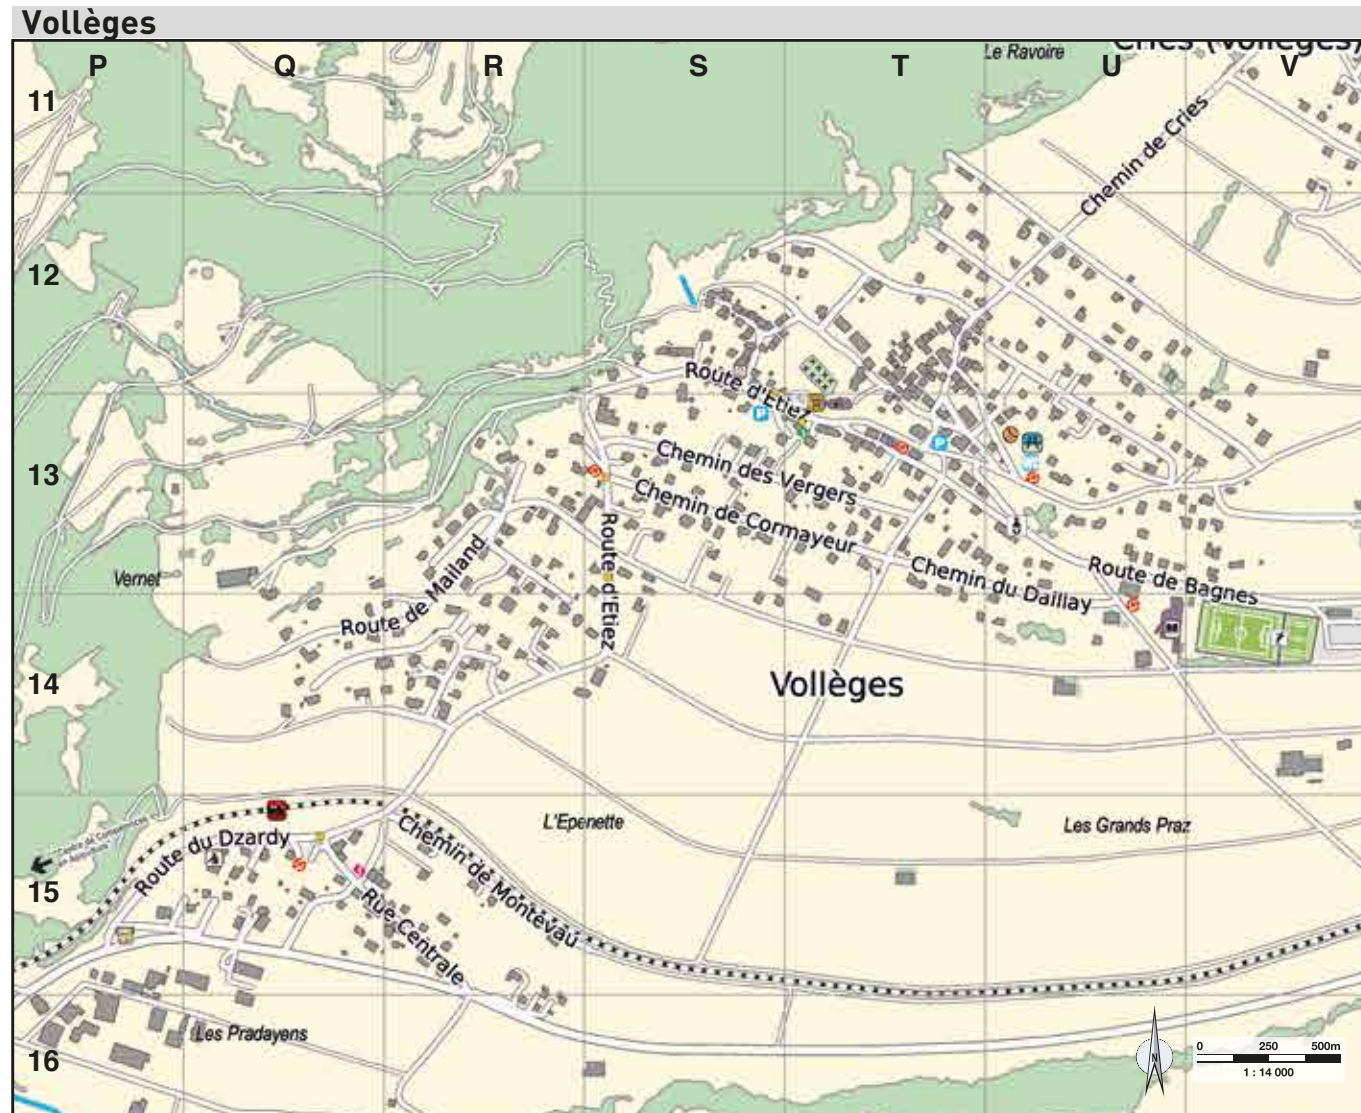

Agences immobilières / Estate agencies	
AB Immobilier	1 T13
Bagnes Immobilier	2 D3
Chalet Apartement Rentals	
Immobilier du Pont Sàrl	3 D2
Verbier.co	4 F4

Hôtels / Hotels	
La Vallée Hôtel & Spa ***	A M11
Le Giétroz **	B D2
Mont-Fort Swiss Lodge *	C D3
A Lârze	D E3
L'Escale by L'Authentique	E D2

Bed & Breakfast	
Kairos Hospitality - Chalet Séléna *****	F D7
La Petite Auberge **	G H6
ALTYPIC	H B8
BNB Claudy et Elizabeth Michellod-Dutheil	I E3
Chez Leni	J C3
La Chamade	K C1
Les Acacias	L F6
The cosy Isba	M H6

Logements de groupe / Group accommodation	
Auberge Backpacker	N D2
La teppe du Seudzay	
Mont-Fort Swiss Lodge	C D3
Sohome	P D3
Villa Roduit	Q F5

Campings / Campsites	
Camping de Champsec	J9
P4 - Curala - Aire de camping-cars	E3

Restaurants	
À Table by Jérémie Voutaz	1 Q15
Café du Mont-Fort	2 K7
Café Magnin & Cie	3 C1
Champsec ensemble	4 J9
Kanpâna	5 D2
Le Koti	6 D2
L'Escale by l'Authentique	7 D2
La Petite Auberge	8 H6
La Vallée	9 M11
Le Carrefour - Brunson	10 E6
Le Giétroz	11 D2
Pizzeria de la Place	12 D2
Raclett'House	13 D7
Track'nar	14 D2

Pubs & bars	
Brasserie O Bar Jo	T13
L'Étendage	D2
La Brasserie du Châble	D2
Le Koti	D2
Track'nar	D2

Cafés & tea-rooms	
L'Escale by l'Authentique	D2
Café de Montagnier	F4
Café Magnin & Cie	C1
K Kiosk	D3
Le Koti	D2
Le Probé	F4

- Édifice public / Public building
- Arrêt bus TMR / TMR bus stop
- Arrêt navette gratuite / Free shuttle bus stop ✳
- Chemin de fer / Railway
- Gare / Train station
- Héliport / Heliport
- Télécabine / Cable car
- Télésiège / Chairlift
- Office du tourisme / Tourist Office
- Aire de stationnement camping-cars / Camper van parking area
- Borne électrique / Charging station
- Parking
- Activités freestyle / Freestyle activities
- Place de jeux / Play area
- Garderies et crèches / Daycare and nursery
- Police
- Poste
- Ecopoint
- Conteneur ordures ménagères / Household waste container

- Bibliothèque / Library
- Ludothèque / Toy library
- Kiosque / Kiosk
- Supermarché / Supermarket
- Pharmacie / Pharmacy
- Vétérinaire / Veterinary
- Aire de pique-nique / Picnic area
- Camping
- Couvert / Shelter
- Musée & Maisons du Patrimoine / Museum & Heritage Houses
- Parcours vita
- Points d'atterrissage parapente / Paragliding landing points
- Football
- Ski
- Ski de fond / Cross-country skiing
- Tennis

144
Secours
Emergency

117
Police
Police

118
Pompiers
Firefighter

Office du tourisme du Val de Bagnes
Place de Curala
CP 45
CH-1934 Le Châble
+41 27 775 38 70
lechable@verbier-tourisme.ch

Uniquement en été / Only in summer
 Uniquement en hiver / Only in winter